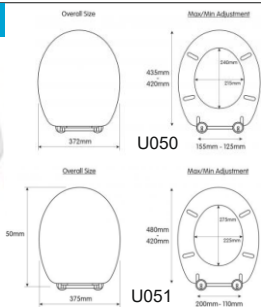

## Toilet Seat

CODE

- U050 White MDF Seat  
Std Hinges
- U051 White MDF Seat  
CP Hinges