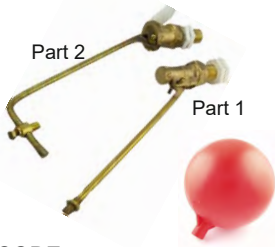

Ball Valve

1. **CODE**
2. 07931 ½" Part 1
   - 07932 ½" Part 2
   - 07931A Part 1 Low Pressure
   - 0933 4 ½" Ball Valve Float